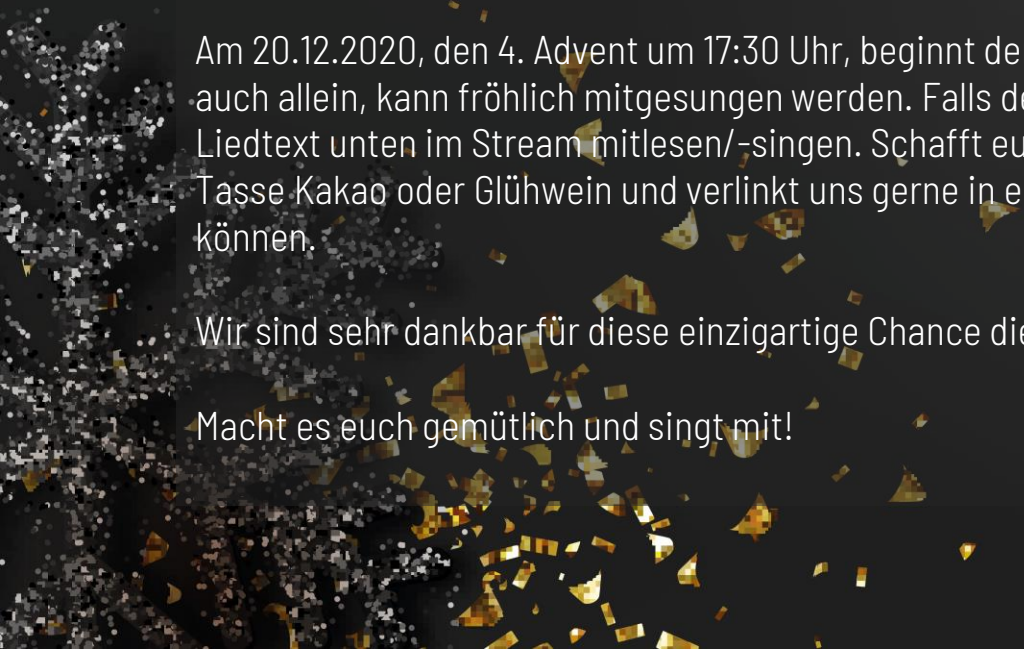

SOEST SINGT WEIHNACHTSLIEDER

Ein Weihnachtskonzert zum Mitsingen präsentiert von Auf den Punkt

Lasst uns das sonst öffentliche Weihnachtssingen in diesem Jahr zu euch in euer Wohnzimmer bringen!

Auch, wenn das diesjährige Weihnachtsfest in vielerlei Hinsicht anders sein wird als wir es kennen: Auf die Musik und vor allem das Singen, soll niemand verzichten müssen. Also helft uns, noch mehr Weihnachtsstimmung zu verbreiten.

Das Duo „Goldrichtig“ (Pia Saatmann und Leon Jaekel) wird mit euch in eurem Wohnzimmer zusammen die beliebtesten Weihnachtslieder singen. Durch den Abend führt Moderator Torsten Kickelbick und extra für diesen Tag produzierte Videos regionaler Künstler erweitern das Repertoire.

Am 20.12.2020, den 4. Advent um 17:30 Uhr, beginnt der Live-Stream. Gemeinsam mit der engsten Familie, guten Freunden, oder auch allein, kann fröhlich mitgesungen werden. Falls der ein oder andere nicht ganz so textsicher wie unser Duo ist, könnt ihr den Liedtext unten im Stream mitlesen/-singen. Schafft euch Platz zum Tanzen, oder setzt euch gemütlich aufs Sofa mit einer heißen Tasse Kakao oder Glühwein und verlinkt uns gerne in euren Storys, damit auch wir von eurer besinnlichen Stimmung profitieren können.

Wir sind sehr dankbar für diese einzigartige Chance diese Aktion mit Hilfe der Unterstützung unserer Sponsoren umzusetzen.

Macht es euch gemütlich und singt mit!